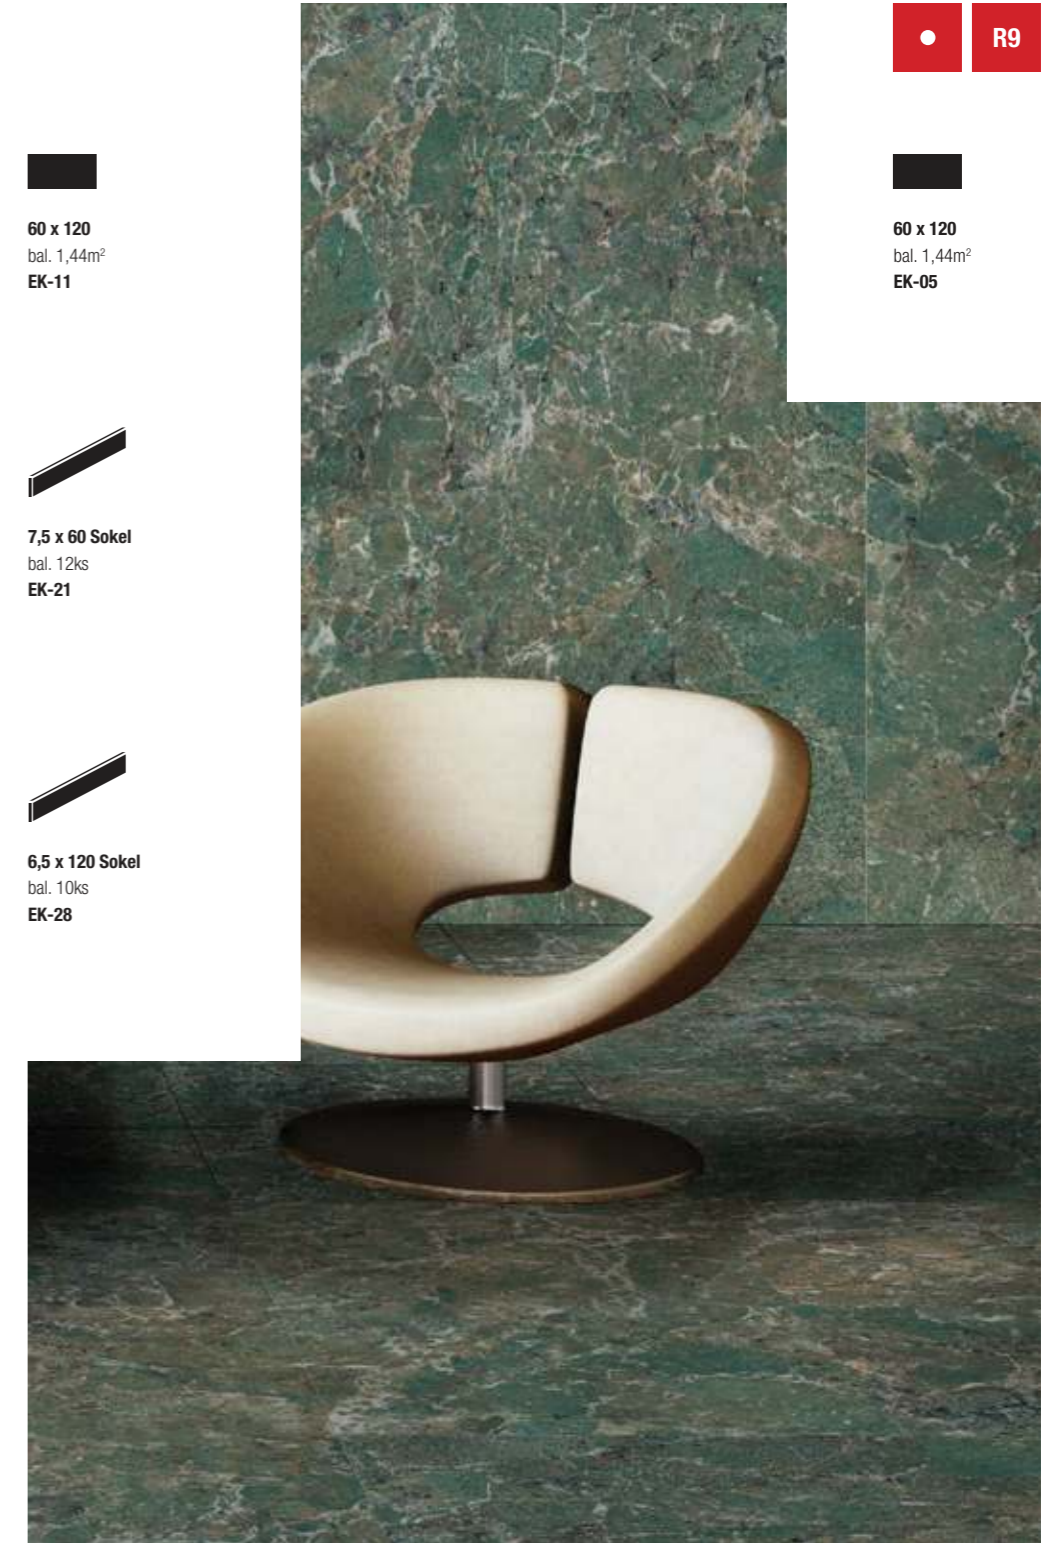

120 x 270
bal. 3,24m²
EK-17

60 x 120
bal. 1,44m²
EK-11

60 x 60
bal. 1,44m²
EK-10

7,5 x 60 Sokel
bal. 12ks
EK-21

120 x 120
bal. 2,88m²
EK-14

6,5 x 120 Sokel
bal. 10ks
EK-28

30 x 30 Mosaico
36 PZ. / bal. 7ks
EK-25

26 x 30 Mosaico
Esagoni / bal. 7ks
EK-29

60 x 120
bal. 1,44m²
EK-05